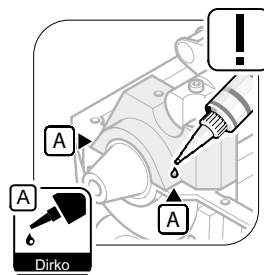

VSI 04/2017

Прокладка, крышка головки цилиндра
Audi | Seat | Škoda | Volkswagen
1,9 | 2,0 TDI PD

Das Original

<p>038 103 469 AD 038 103 469 AE 038 103 469 AG 038 103 469 AH 038 103 475 N</p>	<p>266.060</p>	
<p>03G 103 469 M 03G 103 469 G 03G 103 475 D</p>	<p>542.000</p>	
<p>038 103 469 AA 038 103 469 S 038 103 469 T</p>	<p>577.240</p>	